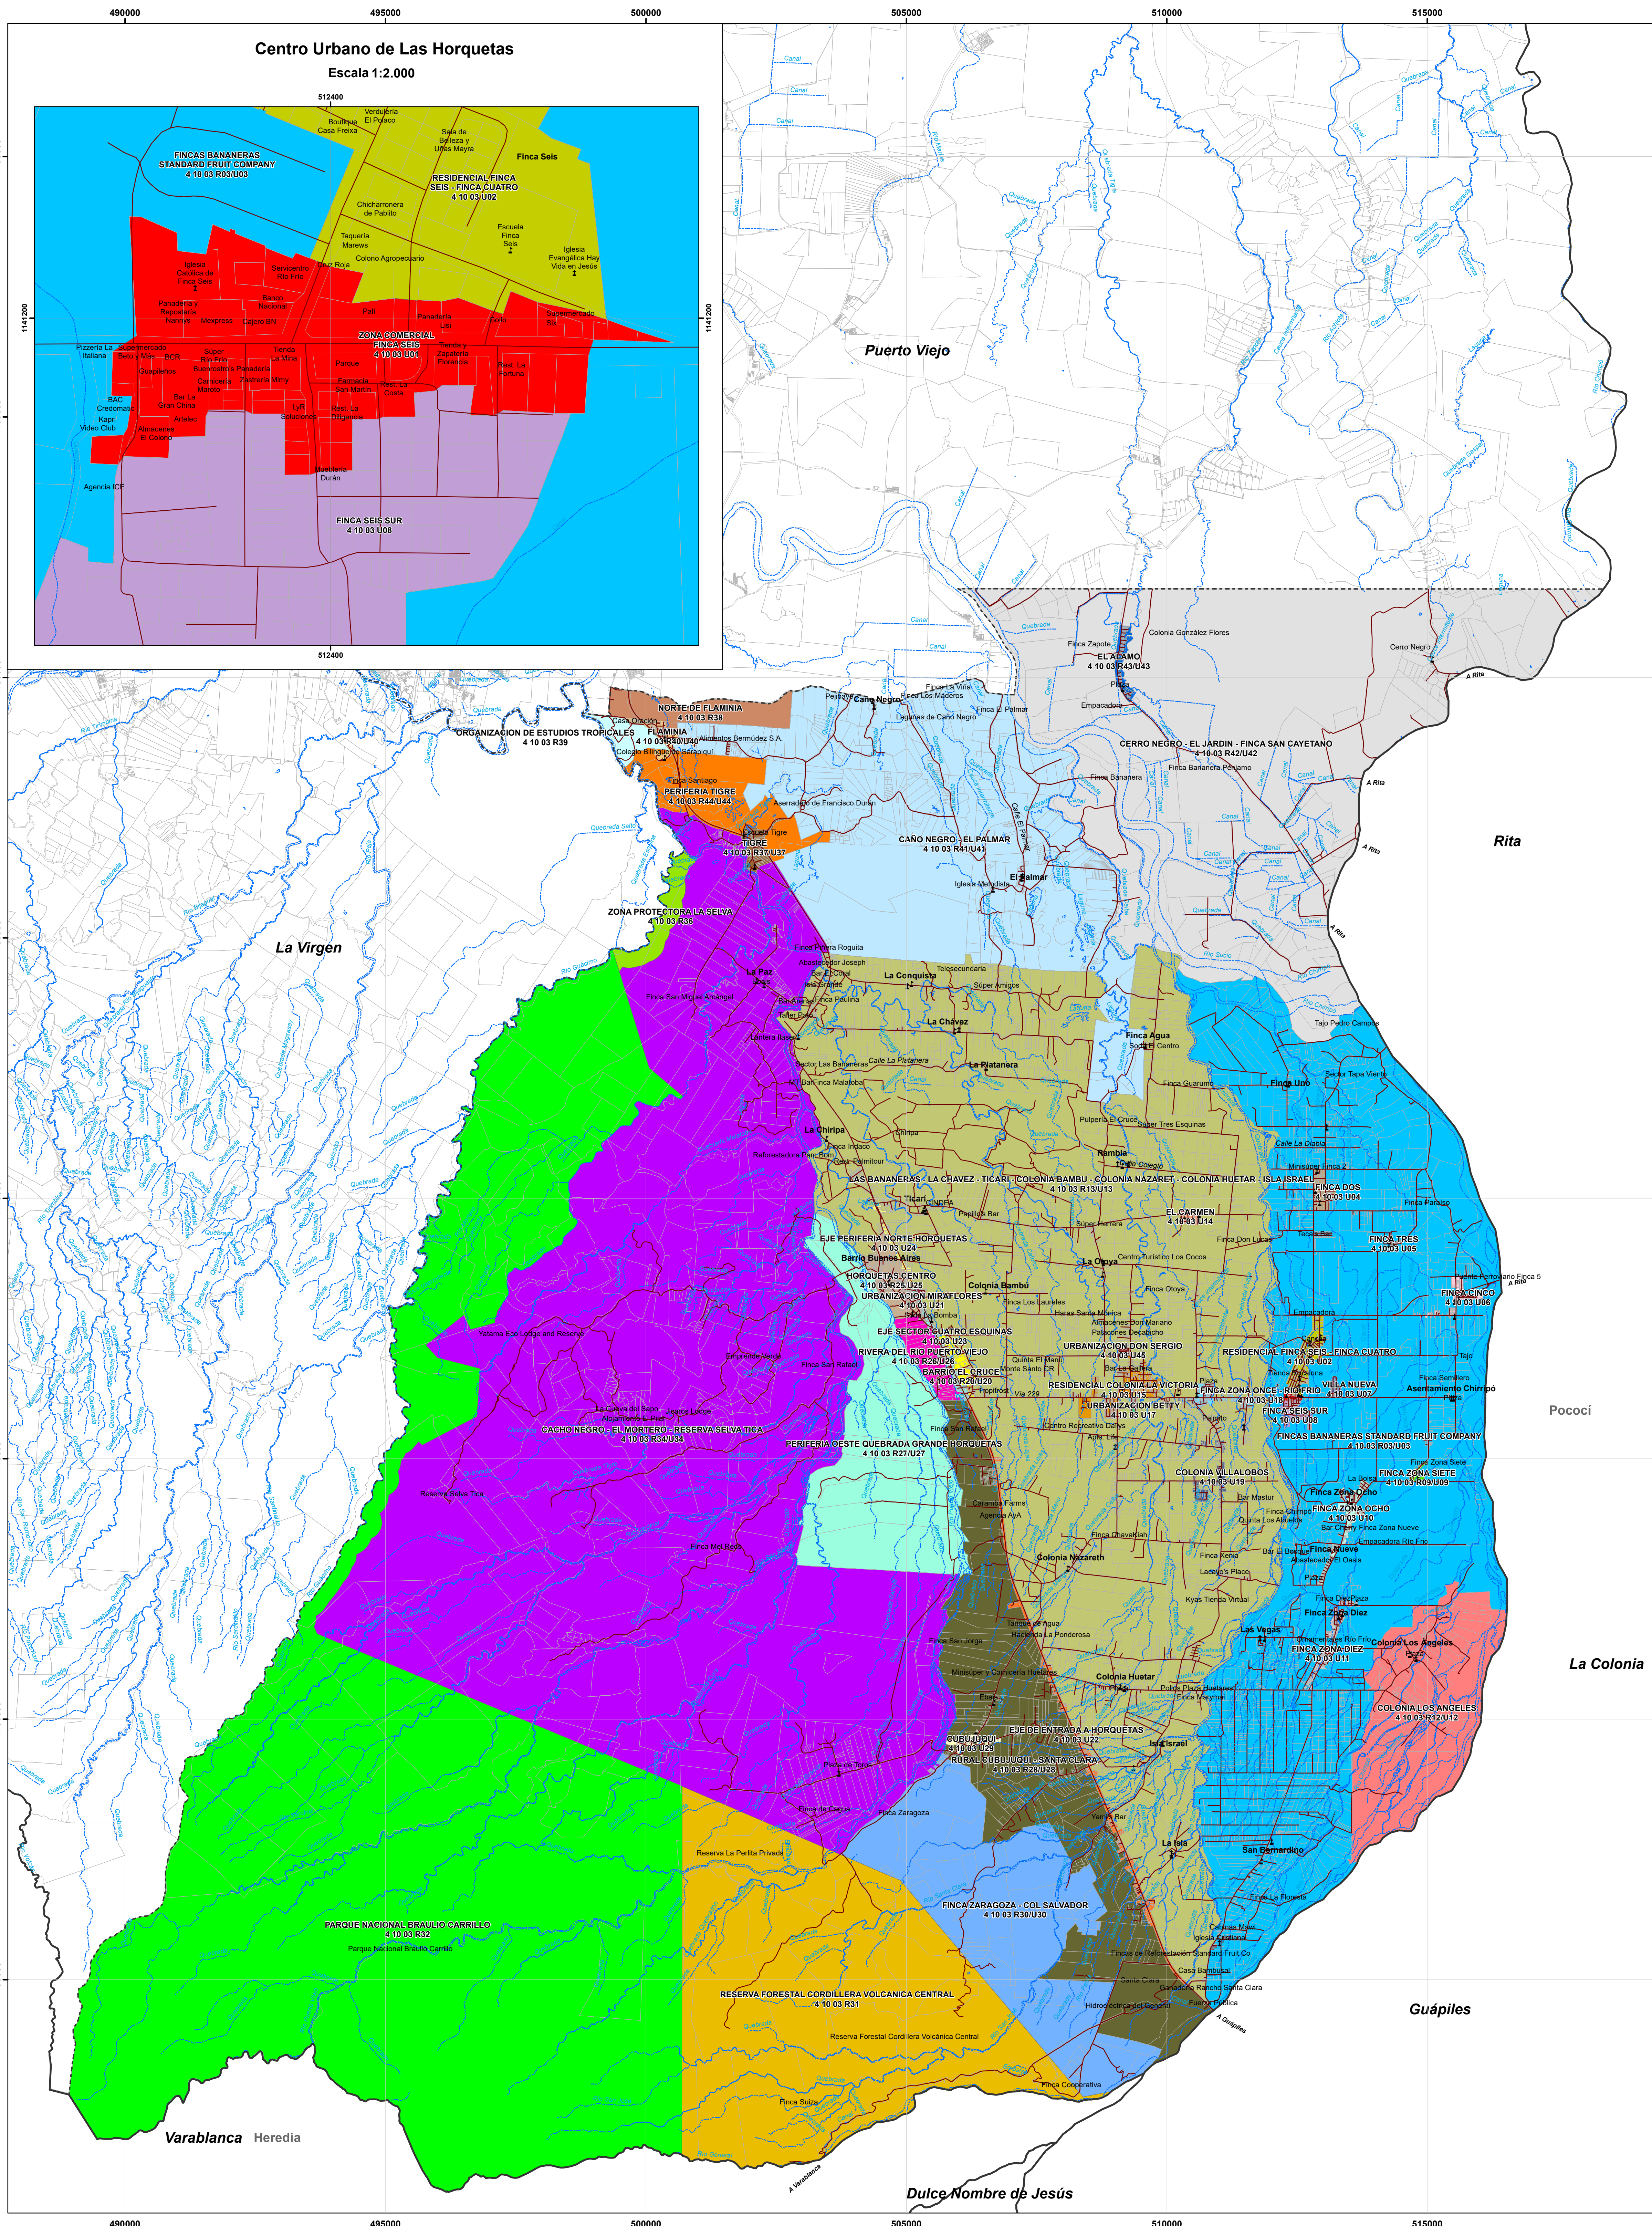

MAPA DE VALORES DE TERRENOS POR ZONAS HOMOGÉNEAS PROVINCIA 04 HEREDIA CANTÓN 10 SARAPIQUÍ DISTRITO 03 LAS HORQUETAS

Mapa de Valores de Terrenos por Zonas Homogéneas Provincia 4 Heredia Cantón 10 Sarapiquí Distrito 03 Las Horquetas

Ministerio de Hacienda
Órgano de Normalización Técnica

Aprobado por:

Simbología	
	Culto
	Educación
	Hidrografía
	Vías
	Predios
	Distritos
	Cantones

ESCALA 1:50.000
1 cm en el mapa equivale a 500 m en terreno

Sistema de Coordenadas Proyectadas
Costa Rica Transversal Mercator
(CRTM05)
Elipsoidal WGS84
Información Cartográfica Municipal
División Territorial Administrativa (DTA) del Instituto Geográfico Nacional
Escala oficial 1:5.000
Información ONT

CONVENCIONES TEMÁTICAS

San José, Costa Rica, Octubre 2020.